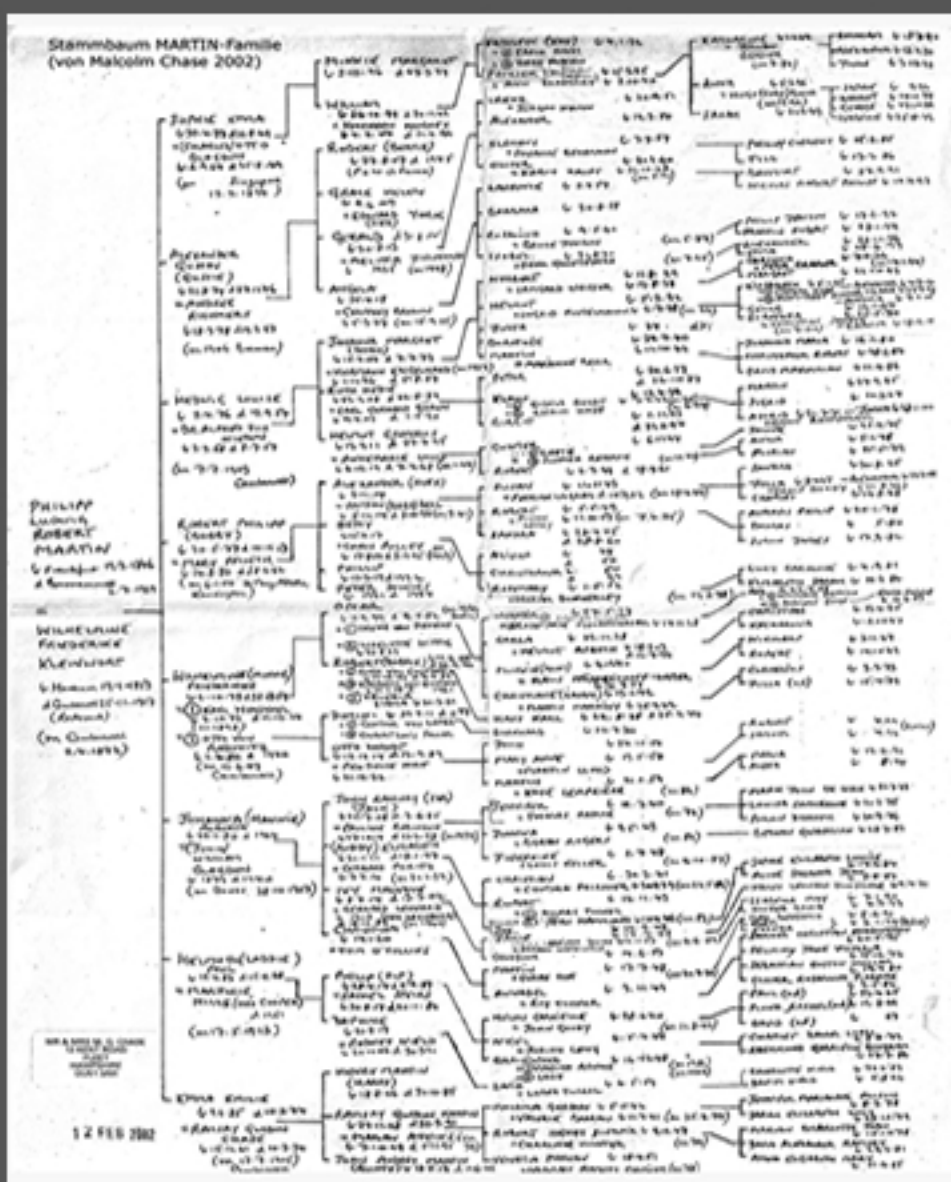

Stammbaum der Nachfahren
Family tree of the descendants

M. Ch.